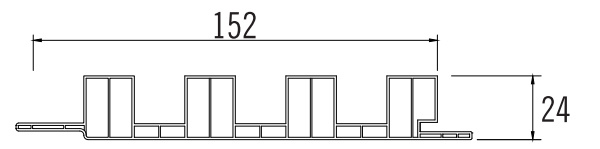

F24152

F18200

F10300

F10300 **4G**

Section F18200

Standard Length - 10 Feet

Thickness - 18 mm

Width - 200 mm