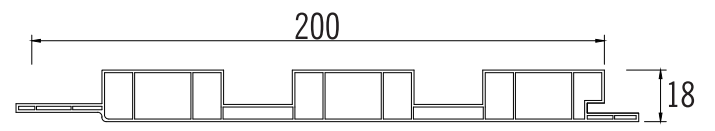

F24152

F18200

F10300

F10300 **4G**

Section F18200

Standard Length - 10 Feet

Thickness - 18 mm

Width - 200 mm